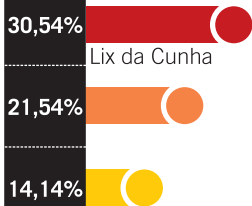

CONSTRUTORA E INCORPORADORA

Grau de confiança diferencia a corporação no mercado

A Construtora Lix da Cunha S.A. foi fundada em 6 de janeiro de 1924, em Campinas, pelo engenheiro e arquiteto Lix da Cunha. O crescimento da companhia foi impulsionado pela confiança que conquistou de seus clientes, devido à excelente qualidade

de seus serviços e ao trabalho perseverante com alto grau de profissionalismo de sua equipe técnica. A expansão e o fortalecimento da marca da Lix da Cunha levaram a empresa a ter um mix diversificado de negócios, com atuação em diferentes áreas, como

construção de plantas industriais, terraplenagem, pavimentação e manutenção de estradas, pontes, viadutos, saneamento básico, construções habitacionais populares, edifícios residenciais e comerciais. No segmento de edificação, atua

marcadamente na construção de edifícios residenciais e bancários, hospitais, escolas e em conjuntos habitacionais populares. A empresa também executou em Campinas diversas obras sociais em prol de entidades filantrópicas.